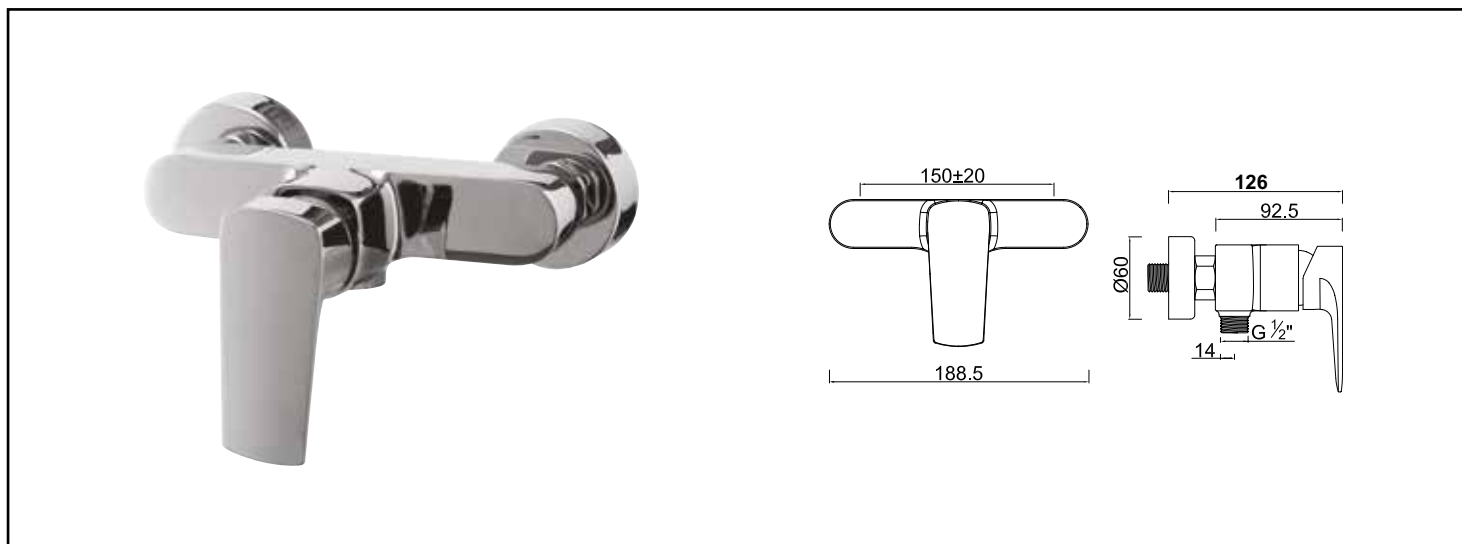

Référence : **501011705**

MITIGEUR DOUCHE MURAL ELY'O - ROLF

■ UN DESIGN ÉLÉGANT ET MODERNE.

■ INSTALLATION RAPIDE ET FACILE.

■ ECONOMIES D'EAU ET D'ÉNERGIE.

| | |
|--------------------------------------|---|
| DESCRIPTION | Chromé. - Manette métal. - Cartouche Ø35 mm. - Limiteur de débit par point dur. - Limiteur de température réglable. - Arrivées écrous prisonniers 20/27. - Raccords muraux excentrés avec rosaces. - Classement E1 C2 A2 U3 (BBBA). |
| CARACTÉRISTIQUES | Chromé. - Manette métal. - Cartouche Ø35 mm. - Limiteur de débit par point dur. - Limiteur de température réglable. - Arrivées écrous prisonniers 20/27. - Raccords muraux excentrés avec rosaces. - Classement E1 C2 A2 U3 (BBBA). |
| APPLICATIONS | Robinetterie de douche. |
| CONDITIONS D'UTILISATION | Pression maximum : 5 bar - Pression d'utilisation : 3 bar - Température maximum de l'eau : 80°C (176°F) - produit Conforme aux réglementations en vigueur |
| COMPATIBILITÉ | S'installe sur tous les raccordements muraux avec un entraxe de 150 mm ± 20 mm |
| PRÉCAUTION D'EMPLOI | 0 |
| SPECIFICATIONS D'INSTALLATION | Permet l'équipement sanitaire des salles de bains et cuisine. |
| | Garantie 10 ans contre tout vice de fabrication y compris pour les cartouches - Cf conditions générales de vente |
| PRESCRIPTION DE POSE | Avant le montage nettoyer la tuyauterie pour éliminer toute impureté |
| PRESCRIPTION D'ENTRETIEN | Nettoyage à l'eau savonneuse avec un chiffon doux et bien sécher - Ne pas utiliser de produits nocifs, abrasifs ou chlorés |